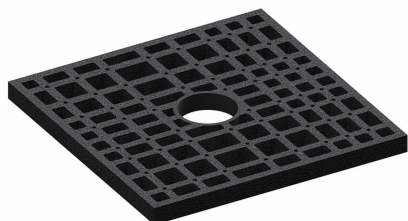

## Schallschutz-Set CeraBoard, 80 x 900 x 900 mm

Artikel Nr. **516510**  
GTIN/EAN: 4001636516510  
Rabattgruppe: 5

für Duschelemente CeraBoard mit Bodenabläufen CIRCOPlan zur Erfüllung der Schallschutzanforderungen nach DIN 4109 und VDI 4100

**MATERIAL**  
expandierter Polystyrol-Hartschaum (EPS), Gummigranulatmatte