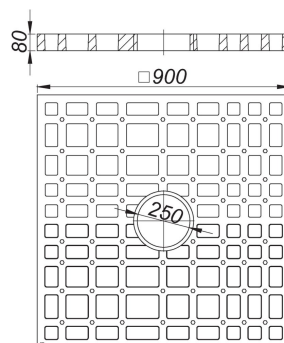

## Schallschutz-Set CeraBoard, 80 x 900 x 900 mm

Artikel Nr. **516510**  
GTIN/EAN: 4001636516510  
Rabattgruppe: 5

für Duschelemente CeraBoard mit Bodenabläufen CIRCOPlan zur Erfüllung der Schallschutzanforderungen nach DIN 4109 und VDI 4100