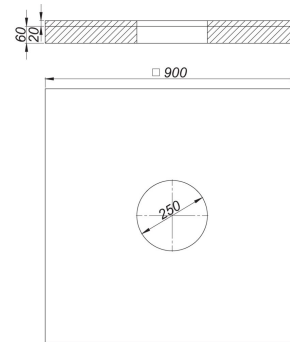

## Unterbauelement CeraBoard, 900 x 900 mm

---

Artikel Nr. **516558**  
GTIN/EAN: 4001636516558  
Rabattgruppe: 5

---

zur Höhenanpassung der Duschelemente CeraBoard. Zwei miteinander kombinierbare Unterbauelemente mit 20 und 60 mm Höhe.