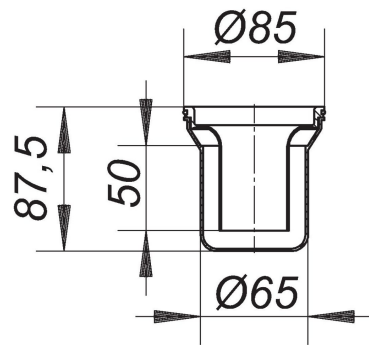

07. März 2021

Geruchsverschluss ORIO Baujahre 2004 - Mai 2010

Artikel Nr. **160966**
 GTIN/EAN: 4001636160966
 Rabattgruppe: 1

Ersatzteil passend zu:

- Duschwannenabläufen ORIO und ORIO V der Baujahre 2004 bis Mai 2010
- Bodenabläufen 30 N/32 N
- Bodenabläufen 30/32 ERP 12
- Bodenabläufen CIRCO 50.1, 50.2, V.1, V.2
- Duschabläufen 48 KE/49 KE

Material:

Polypropylen, hochschlagfest

Ersatzteile

Artikel Nr.	Bezeichnung	Abmessungen
514424	Bodenablauf CeraBoard CK 12, DN 50, 120 x 120 mm	DN 50, 120 x 120 mm
160041	Duschwannenablaufgehäuse ORIO, OD 56 PE	d: 56/63 mm PE