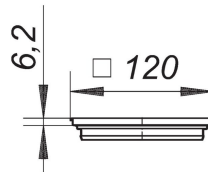

07. März 2021

**DALLMER****Aufsatzrahmen CS 12, 120 x 120 mm**

Artikel Nr. **495358**  
 GTIN/EAN: 4001636495358  
 Rabattgruppe: 5

passend zu CIRCO 50, CIRCO V.1 und CIRCO V.2

Material:  
 Edelstahl 1.4301, mit Gewindeeinsätzen, 120 x 120 mm, passende Roste 115 x 115 mm

**Ersatzteile**

Artikel Nr.	Bezeichnung	Abmessungen
514424	Bodenablauf CeraBoard CK 12, DN 50, 120 x 120 mm	DN 50, 120 x 120 mm
514431	Bodenablauf CeraBoard CS 12, DN 50, 120 x 120 mm	DN 50, 120 x 120 mm

**Zubehör**

Artikel Nr.	Bezeichnung	Abmessungen
495730	Aufsatzverlängerung C 50, d: 120 x 40 mm	d: 120 mm
514097	Bodenablauf CeraDrain Plan K 12, DN 40/DN 50, 120 x 120 mm	DN 40/DN 50, 120 x 120 mm
513519	Bodenablauf CIRCO 50.1, DN 50, 120 x 120 mm	DN 50, 120 x 120 mm
501080	Rost E 115, 115 x 115 mm	115 x 115 mm
501097	Rost EN 115, 115 x 115 mm, mit Schrauben	115 x 115 mm
501615	Rost Loire 115	
501646	Rost Nil 115	
501639	Rost Orinoco 115	
501585	Rost Quadra 115	
502353	Rost Saturn 115	115 x 115 mm