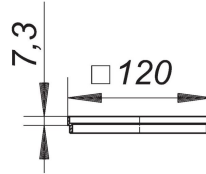

07. März 2021

Aufsatzrahmen CK 12, 120 x 120 mm

Artikel Nr. **495709**
 GTIN/EAN: 4001636495709
 Rabattgruppe: 5

passend zu CIRCO 50, CIRCO V.1 und CIRCO V.2

Material:
 ABS, 120 x 120 mm, passende Roste 115 x 115 mm

Ersatzteile

Artikel Nr.	Bezeichnung	Abmessungen
514424	Bodenablauf CeraBoard CK 12, DN 50, 120 x 120 mm	DN 50, 120 x 120 mm
514431	Bodenablauf CeraBoard CS 12, DN 50, 120 x 120 mm	DN 50, 120 x 120 mm
514097	Bodenablauf CeraDrain Plan K 12, DN 40/DN 50, 120 x 120 mm	DN 40/DN 50, 120 x 120 mm

Zubehör

Artikel Nr.	Bezeichnung	Abmessungen
500816	Aufsatzverlängerung CKR 15, d: 150 x 7,5 mm	
501080	Rost E 115, 115 x 115 mm	115 x 115 mm
501097	Rost EN 115, 115 x 115 mm, mit Schrauben	115 x 115 mm
501615	Rost Loire 115	
501646	Rost Nil 115	
501639	Rost Orinoco 115	
501585	Rost Quadra 115	
502353	Rost Saturn 115	115 x 115 mm
501622	Rost Seine 115	