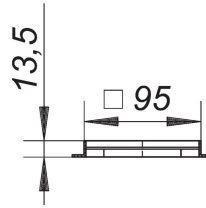

07. März 2021

Aufsatzrahmen CK 10, 100 x 100 mm

Artikel Nr. **495716**
 GTIN/EAN: 4001636495716
 Rabattgruppe: 5

passend zu CIRCO 50, CIRCO V.1 und CIRCO V.2

Material:
 ABS, 100 x 100 mm, passende Roste 90 x 90 mm

Zubehör

Artikel Nr.	Bezeichnung	Abmessungen
495730	Aufsatzverlängerung C 50, d: 120 x 40 mm	d: 120 mm
513519	Bodenablauf CIRCO 50.1, DN 50, 120 x 120 mm	DN 50, 120 x 120 mm
501011	Rost E 90, 90 x 90 mm	90 x 90 mm
501066	Rost EN 90, 90 x 90 mm	90 x 90 mm
501028	Rost ES 90, massiv, 90 x 90 mm	90 x 90 mm
501592	Rost Quadra 90	