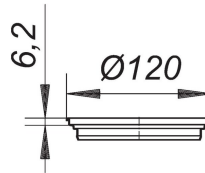

07. März 2021

Aufsatzrahmen CSR 12, d: 120 mm

Artikel Nr. **495723**
 GTIN/EAN: 4001636495723
 Rabattgruppe: 5

passend zu CIRCO 50, CIRCO V.1 und CIRCO V.2

Material:
 Edelstahl 1.4301, d: 120 mm, passende Roste d: 115 mm

Zubehör

Artikel Nr.	Bezeichnung	Abmessungen
495730	Aufsatzverlängerung C 50, d: 120 x 40 mm	d: 120 mm
513519	Bodenablauf CIRCO 50.1, DN 50, 120 x 120 mm	DN 50, 120 x 120 mm
513564	Bodenablauf CIRCO V.1, DN 50/DN 70, 120 x 120 mm	DN 50/DN 70, 120 x 120 mm
501806	Rost Aquarius 115, d: 115 mm	d: 115 mm
502223	Rost Quadra d: 115 mm	d: 115 mm
501264	Rost VER, d: 115 mm	d: 115 mm