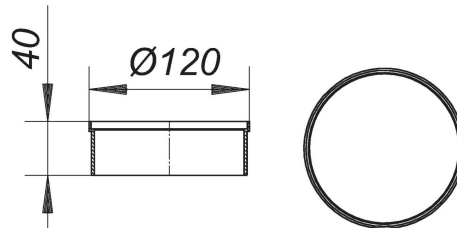

07. März 2021

**Aufsatzverlängerung C 50, d: 120 x 40 mm**

Artikel Nr. **495730**  
 GTIN/EAN: 4001636495730  
 Rabattgruppe: 5

passend zu Aufsatzrahmen CS 12, CSR 12, CK 10, CK 12 und Rosten d: 115 mm

Material:  
 ABS

**Ersatzteile**

Artikel Nr.	Bezeichnung	Abmessungen
514424	Bodenablauf CeraBoard CK 12, DN 50, 120 x 120 mm	DN 50, 120 x 120 mm
514431	Bodenablauf CeraBoard CS 12, DN 50, 120 x 120 mm	DN 50, 120 x 120 mm

**Zubehör**

Artikel Nr.	Bezeichnung	Abmessungen
495716	Aufsatzrahmen CK 10, 100 x 100 mm	100 x 100 mm
495358	Aufsatzrahmen CS 12, 120 x 120 mm	120 x 120 mm
495723	Aufsatzrahmen CSR 12, d: 120 mm	d: 120 mm
513564	Bodenablauf CIRCO V.1, DN 50/DN 70, 120 x 120 mm	DN 50/DN 70, 120 x 120 mm
513571	Bodenablauf CIRCO V.2, DN 50/DN 70, 100 x 100 mm	DN 50/DN 70, 100 x 100 mm
501806	Rost Aquarius 115, d: 115 mm	d: 115 mm
501264	Rost VER, d: 115 mm	d: 115 mm