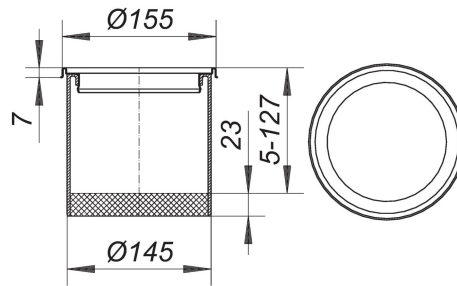

07. März 2021

DALLMER**Aufsatzrahmen VER 15, Edelstahl 1.4301, d: 155 mm**

Artikel Nr. **500755**
 GTIN/EAN: 4001636500755
 Rabattgruppe: 3

passend zu den Ablaufgehäusen Typ 54, 55, 57, 58, 61 und 61/1
 Rahmen Edelstahl 1.4301 oder 1.4404,
 Verlängerung Polypropylen, hochschlagfest

Edelstahl 1.4301, d: 155 mm

Zubehör

Artikel Nr.	Bezeichnung	Abmessungen
542052	Ablaufgehäuse 54 DallBit, DN 50/DN 70	DN 50/DN 70
541550	Ablaufgehäuse 54 PE, d: 56/63 mm	d: 56/63 mm
541574	Ablaufgehäuse 54 PE, d: 75 mm	d: 75 mm
541055	Ablaufgehäuse 54, DN 50/DN 70	DN 50/DN 70
551054	Ablaufgehäuse 55, Zulauf DN 50, DN 50/DN 70	DN 50/DN 70
572073	Ablaufgehäuse 57 DallBit, DN 70/DN 100	DN 70/DN 100
571564	Ablaufgehäuse 57, d: 75 PP/d: 110 PE	d: 75 mm PP/d: 110 mm
571076	Ablaufgehäuse 57, DN 70/DN 100	DN 70/DN 100
582072	Ablaufgehäuse 58 DallBit, Zulauf DN 50, DN 70/DN 100	DN 70/DN 100
581075	Ablaufgehäuse 58, Zulauf DN 50, DN 70/DN 100	DN 70/DN 100
612762	Ablaufgehäuse 61 GA DallBit, DN 100 SML	DN 100 SML
612724	Ablaufgehäuse 61 GA DallBit, DN 50 SML	DN 50 SML
612748	Ablaufgehäuse 61 GA DallBit, DN 70 SML	DN 70 SML
611765	Ablaufgehäuse 61 GA, DN 100 SML	DN 100 SML
611727	Ablaufgehäuse 61 GA, DN 50 SML	DN 50 SML
611741	Ablaufgehäuse 61 GA, DN 70 SML	DN 70 SML
612069	Ablaufgehäuse 61 HT DallBit, DN 100	DN 100