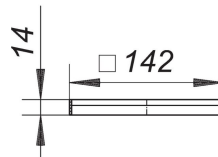

07. März 2021

Aufsatzrahmen CK 15, 150 x 150 mm

Artikel Nr. **500809**
 GTIN/EAN: 4001636500809
 Rabattgruppe: 5

passend zu CIRCO 70 und CIRCO V.3

Material:
 ABS, 142 x 142 mm, passende Roste 140 x 140 mm

Zubehör

Artikel Nr.	Bezeichnung	Abmessungen
501110	Rost E 140, 140 x 140 mm	140 x 140 mm
501684	Rost ED 140, 140 x 140 mm	
501219	Rost EN 140, 140 x 140 mm	140 x 140 mm
501127	Rost ES 140, massiv, 140 x 140 mm	140 x 140 mm
501172	Rost K 140, Polyamid, 140 x 140 mm	140 x 140 mm
501226	Rost Quadra 140	
501530	Rost QuadraStone Azul Bahia, 140	
501509	Rost QuadraStone individuell 140	
501523	Rost QuadraStone Nero Assoluto Zimbabwe, 140	
501561	Rost QuadraStone Padang hellgrau, 140	
501547	Rost QuadraStone Rosso Verona, 140	
501141	Rost RHS 140, massiv, rutschhemmend, 140 x 140 mm	140 x 140 mm