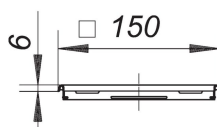

Aufsatzrahmen CS 15, 150 x 150 mm

Artikel Nr. **500823**
 GTIN/EAN: 4001636500823
 Rabattgruppe: 5

passend zu CIRCO 70 und CIRCO V.3

Material:
 Edelstahl 1.4301, 150 x 150 mm, verschraubt, passende Roste 140 x 140 mm

Zubehör

| Artikel Nr. | Bezeichnung | Abmessungen |
|-------------|--|---------------------------|
| 513557 | Bodenablauf CIRCO V.3, DN 50/DN 70, 150 x 150 mm | DN 50/DN 70, 150 x 150 mm |