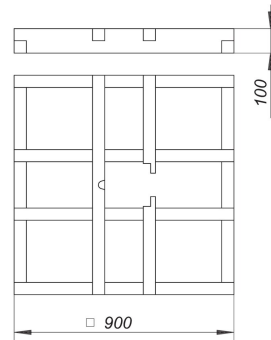

## Unterbauset CeraBoard Easy, 900 x 900 mm

Artikel Nr. **513533**  
 GTIN/EAN: 4001636513533  
 Rabattgruppe: 5

zur schnellen und einfachen Montage von CeraBoard Duschelementen mit CIRCO Bodenabläufen.  
 Schneller Höhenausgleich ohne Auffüllen mit Mörtel/Estrich.

### Zubehör

Artikel Nr.	Bezeichnung	Abmessungen
513588	Ablaufgehäuse CIRCO V, DN 50/DN 70	DN 50/DN 70
513564	Bodenablauf CIRCO V.1, DN 50/DN 70, 120 x 120 mm	DN 50/DN 70, 120 x 120 mm
513571	Bodenablauf CIRCO V.2, DN 50/DN 70, 100 x 100 mm	DN 50/DN 70, 100 x 100 mm
513601	Duschelement CeraBoard, 40 x 900 x 900 mm	900 x 900 mm
513960	Schallschutzelement CeraBoard, 1200 x 1200 mm	1200 x 1200 mm