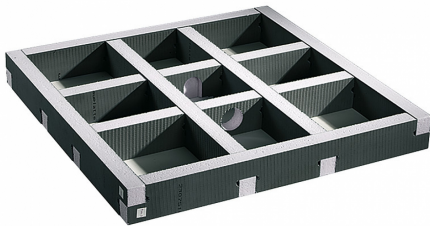

## Unterbauset CeraBoard Easy, 900 x 900 mm

Artikel Nr. **513533**  
 GTIN/EAN: 4001636513533  
 Rabattgruppe: 5

zur schnellen und einfachen Montage von CeraBoard Duschelementen mit CIRCO Bodenabläufen.  
 Schneller Höhenausgleich ohne Auffüllen mit Mörtel/Estrich.

**Material:**

Kern der Steckelemente aus extrudiertem Polystyrol-Hartschaum, beidseitig mit Glasfasergewebe armiert, mit kunststoffvergütetem Mörtel beschichtet und abgesandet

### Zubehör

Artikel Nr.	Bezeichnung	Abmessungen
513588	Ablaufgehäuse CIRCO V, DN 50/DN 70	DN 50/DN 70
513564	Bodenablauf CIRCO V.1, DN 50/DN 70, 120 x 120 mm	DN 50/DN 70, 120 x 120 mm
513571	Bodenablauf CIRCO V.2, DN 50/DN 70, 100 x 100 mm	DN 50/DN 70, 100 x 100 mm
513601	Duschelement CeraBoard, 40 x 900 x 900 mm	900 x 900 mm
513960	Schallschutzelement CeraBoard, 1200 x 1200 mm	1200 x 1200 mm