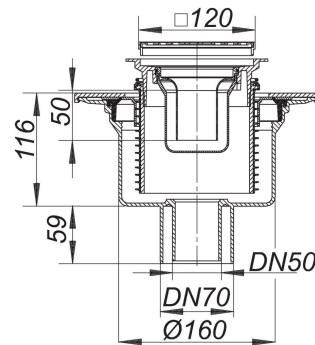

## Bodenablauf CIRCO V.1, DN 50/DN 70, 120 x 120 mm

Artikel Nr. **513564**  
GTIN/EAN: 4001636513564  
Rabattgruppe: 5

nach DIN EN 1253  
passend zu CeraBoard Duschelementen,  
Ablaufstutzen DN 50/DN 70 senkrecht

### Ausführung:

- seitenverstellbares Innengehäuse (+/- 15 mm) zum Anschluss an CeraBoard
- Justierschrauben zur Höhenverstellung
- Schraubventil
- Geruchs- und Reinigungsverschluss, Sperrwasserhöhe 50 mm
- Bauschutz- und Montagedeckel

### Material:

Polypropylen, hochschlagfest  
Rost Edelstahl 1.4301, Belastungsklasse K 3 (300 kg)

Rahmen ABS, 120 x 120 mm

Kann mit Brand- und Schallschutz Rohbauelement 1 (Art. Nr. 515018) verwendet werden.

07. März 2021

**Bodenablauf CIRCO V.1, DN 50/DN 70, 120 x 120 mm**

Ablaufleistung nach DIN EN 1253  
(bei 20 mm Anstauhöhe)

	Norm	DALLMER
DN 50	0,8 l/s	1,18 l/s
DN 70	0,8 l/s	1,3 l/s

**Ersatzteile**

Artikel Nr.	Bezeichnung	Abmessungen
495358	Aufsatzrahmen CS 12, 120 x 120 mm	120 x 120 mm