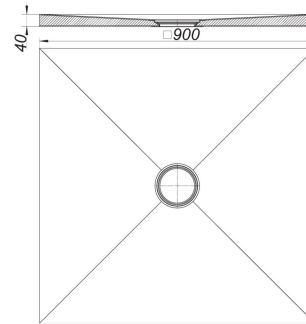

07. März 2021

Duschelement CeraBoard, 40 x 900 x 900 mm

Artikel Nr. **513601**
 GTIN/EAN: 4001636513601
 Rabattgruppe: 5

wasserdichte Duschelemente zur direkten bodengleichen Verfließung, mit zentraler Ablaufstelle

Material:

Kern aus extrudiertem Polystyrol-Hartschaum, beidseitig mit Glasfasergewebe armiert, mit kunststoffvergütetem Mörtel beschichtet und abgesandet

Zubehör

Artikel Nr.	Bezeichnung	Abmessungen
513588	Ablaufgehäuse CIRCO V, DN 50/DN 70	DN 50/DN 70
514424	Bodenablauf CeraBoard CK 12, DN 50, 120 x 120 mm	DN 50, 120 x 120 mm
514431	Bodenablauf CeraBoard CS 12, DN 50, 120 x 120 mm	DN 50, 120 x 120 mm
513519	Bodenablauf CIRCO 50.1, DN 50, 120 x 120 mm	DN 50, 120 x 120 mm
513526	Bodenablauf CIRCO 50.2, DN 50, 100 x 100 mm	DN 50, 100 x 100 mm
513502	Bodenablauf CIRCO 70, DN 70, 150 x 150 mm	DN 70, 150 x 150 mm
513564	Bodenablauf CIRCO V.1, DN 50/DN 70, 120 x 120 mm	DN 50/DN 70, 120 x 120 mm
513571	Bodenablauf CIRCO V.2, DN 50/DN 70, 100 x 100 mm	DN 50/DN 70, 100 x 100 mm
513816	Bodenablauf CIRCOPlan 40.1, DN 40, 120 x 120 mm	DN 40, 120 x 120 mm
513823	Bodenablauf CIRCOPlan 40.2, DN 40, 100 x 100 mm	DN 40, 100 x 100 mm
513960	Schallschutzelement CeraBoard, 1200 x 1200 mm	1200 x 1200 mm
513533	Unterbauset CeraBoard Easy, 900 x 900 mm	900 x 900 mm