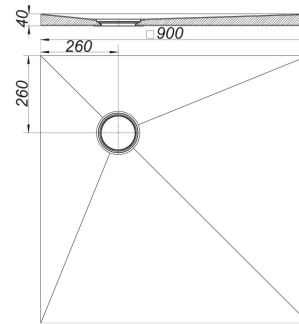

07. März 2021

Duschelement CeraBoard dezentral, 40 x 900 x 900 mm

Artikel Nr. **513656**
 GTIN/EAN: 4001636513656
 Rabattgruppe: 5

wasserdichte Duschelemente zur direkten bodengleichen Verfließung, mit dezentraler Ablaufstelle

Material:

Kern aus extrudiertem Polystyrol-Hartschaum, beidseitig mit Glasfasergewebe armiert, mit kunststoffvergütetem Mörtel beschichtet und abgesandet

Zubehör

Artikel Nr.	Bezeichnung	Abmessungen
513588	Ablaufgehäuse CIRCO V, DN 50/DN 70	DN 50/DN 70
514424	Bodenablauf CeraBoard CK 12, DN 50, 120 x 120 mm	DN 50, 120 x 120 mm
514431	Bodenablauf CeraBoard CS 12, DN 50, 120 x 120 mm	DN 50, 120 x 120 mm
513519	Bodenablauf CIRCO 50.1, DN 50, 120 x 120 mm	DN 50, 120 x 120 mm
513526	Bodenablauf CIRCO 50.2, DN 50, 100 x 100 mm	DN 50, 100 x 100 mm
513502	Bodenablauf CIRCO 70, DN 70, 150 x 150 mm	DN 70, 150 x 150 mm
513564	Bodenablauf CIRCO V.1, DN 50/DN 70, 120 x 120 mm	DN 50/DN 70, 120 x 120 mm
513571	Bodenablauf CIRCO V.2, DN 50/DN 70, 100 x 100 mm	DN 50/DN 70, 100 x 100 mm
513816	Bodenablauf CIRCOPlan 40.1, DN 40, 120 x 120 mm	DN 40, 120 x 120 mm
513823	Bodenablauf CIRCOPlan 40.2, DN 40, 100 x 100 mm	DN 40, 100 x 100 mm
513960	Schallschutzelement CeraBoard, 1200 x 1200 mm	1200 x 1200 mm