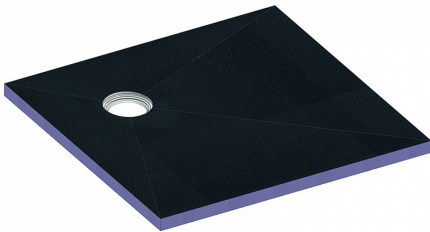

07. März 2021

Duschelement CeraBoard dezentral, 40 x 900 x 900 mm

Artikel Nr. **513656**
 GTIN/EAN: 4001636513656
 Rabattgruppe: 5

wasserdichte Duschelemente zur direkten bodengleichen Verfließung, mit dezentraler Ablaufstelle

Material:

Kern aus extrudiertem Polystyrol-Hartschaum, beidseitig mit Glasfasergewebe armiert, mit kunststoffvergütetem Mörtel beschichtet und abgesandet

Zubehör

Artikel Nr.	Bezeichnung	Abmessungen
513588	Ablaufgehäuse CIRCO V, DN 50/DN 70	DN 50/DN 70
514424	Bodenablauf CeraBoard CK 12, DN 50, 120 x 120 mm	DN 50, 120 x 120 mm
514431	Bodenablauf CeraBoard CS 12, DN 50, 120 x 120 mm	DN 50, 120 x 120 mm
513519	Bodenablauf CIRCO 50.1, DN 50, 120 x 120 mm	DN 50, 120 x 120 mm
513526	Bodenablauf CIRCO 50.2, DN 50, 100 x 100 mm	DN 50, 100 x 100 mm
513502	Bodenablauf CIRCO 70, DN 70, 150 x 150 mm	DN 70, 150 x 150 mm
513564	Bodenablauf CIRCO V.1, DN 50/DN 70, 120 x 120 mm	DN 50/DN 70, 120 x 120 mm
513571	Bodenablauf CIRCO V.2, DN 50/DN 70, 100 x 100 mm	DN 50/DN 70, 100 x 100 mm
513816	Bodenablauf CIRCOPlan 40.1, DN 40, 120 x 120 mm	DN 40, 120 x 120 mm
513823	Bodenablauf CIRCOPlan 40.2, DN 40, 100 x 100 mm	DN 40, 100 x 100 mm
513960	Schallschutzelement CeraBoard, 1200 x 1200 mm	1200 x 1200 mm