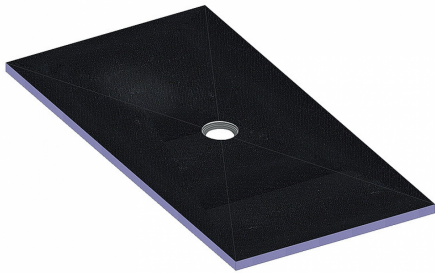

07. März 2021

Duschelement CeraBoard, zentral, 40 x 1800 x 900 mm

Artikel Nr. **513694**
 GTIN/EAN: 4001636513694
 Rabattgruppe: 5

wasserdichte Duschelemente im Standard-Wannenmaß, zur direkten bodengleichen Verfließung, mit zentraler oder dezentraler Ablaufstelle

Material:

Kern aus extrudiertem Polystyrol-Hartschaum, beidseitig mit Glasfasergewebe armiert, mit kunststoffvergütetem Mörtel beschichtet und abgesandet

Zubehör

Artikel Nr.	Bezeichnung	Abmessungen
513588	Ablaufgehäuse CIRCO V, DN 50/DN 70	DN 50/DN 70
514424	Bodenablauf CeraBoard CK 12, DN 50, 120 x 120 mm	DN 50, 120 x 120 mm
514431	Bodenablauf CeraBoard CS 12, DN 50, 120 x 120 mm	DN 50, 120 x 120 mm