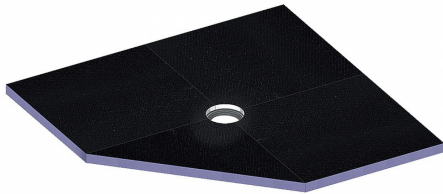

07. März 2021

Duschelement CeraBoard Fünfeck, 40 x 1200 x 1200 mm

Artikel Nr. **513731**
 GTIN/EAN: 4001636513731
 Rabattgruppe: 5

wasserdichte Duschelemente zur direkten bodengleichen Verfließung, mit zentraler Ablaufstelle

Material:

Kern aus extrudiertem Polystyrol-Hartschaum, beidseitig mit Glasfasergewebe armiert, mit kunststoffvergütetem Mörtel beschichtet und abgesandet

Zubehör

Artikel Nr.	Bezeichnung	Abmessungen
513588	Ablaufgehäuse CIRCO V, DN 50/DN 70	DN 50/DN 70
514424	Bodenablauf CeraBoard CK 12, DN 50, 120 x 120 mm	DN 50, 120 x 120 mm
514431	Bodenablauf CeraBoard CS 12, DN 50, 120 x 120 mm	DN 50, 120 x 120 mm
513519	Bodenablauf CIRCO 50.1, DN 50, 120 x 120 mm	DN 50, 120 x 120 mm
513526	Bodenablauf CIRCO 50.2, DN 50, 100 x 100 mm	DN 50, 100 x 100 mm
513502	Bodenablauf CIRCO 70, DN 70, 150 x 150 mm	DN 70, 150 x 150 mm
513564	Bodenablauf CIRCO V.1, DN 50/DN 70, 120 x 120 mm	DN 50/DN 70, 120 x 120 mm
513571	Bodenablauf CIRCO V.2, DN 50/DN 70, 100 x 100 mm	DN 50/DN 70, 100 x 100 mm
513816	Bodenablauf CIRCOPlan 40.1, DN 40, 120 x 120 mm	DN 40, 120 x 120 mm
513823	Bodenablauf CIRCOPlan 40.2, DN 40, 100 x 100 mm	DN 40, 100 x 100 mm
513977	Schallschutzelement CeraBoard, 1500 x 1500 mm	1500 x 1500 mm