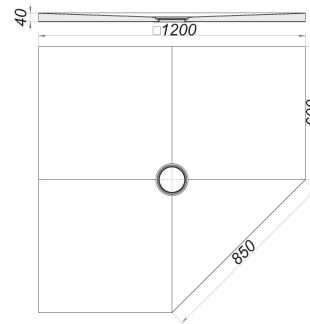

07. März 2021

Duschelement CeraBoard Fünfeck, 40 x 1200 x 1200 mm

Artikel Nr. **513731**
 GTIN/EAN: 4001636513731
 Rabattgruppe: 5

wasserdichte Duschelemente zur direkten bodengleichen Verfließung, mit zentraler Ablaufstelle

Material:

Kern aus extrudiertem Polystyrol-Hartschaum, beidseitig mit Glasfasergewebe armiert, mit kunststoffvergütetem Mörtel beschichtet und abgesandet

Zubehör

Artikel Nr.	Bezeichnung	Abmessungen
513588	Ablaufgehäuse CIRCO V, DN 50/DN 70	DN 50/DN 70
514424	Bodenablauf CeraBoard CK 12, DN 50, 120 x 120 mm	DN 50, 120 x 120 mm
514431	Bodenablauf CeraBoard CS 12, DN 50, 120 x 120 mm	DN 50, 120 x 120 mm
513519	Bodenablauf CIRCO 50.1, DN 50, 120 x 120 mm	DN 50, 120 x 120 mm
513526	Bodenablauf CIRCO 50.2, DN 50, 100 x 100 mm	DN 50, 100 x 100 mm
513502	Bodenablauf CIRCO 70, DN 70, 150 x 150 mm	DN 70, 150 x 150 mm
513564	Bodenablauf CIRCO V.1, DN 50/DN 70, 120 x 120 mm	DN 50/DN 70, 120 x 120 mm
513571	Bodenablauf CIRCO V.2, DN 50/DN 70, 100 x 100 mm	DN 50/DN 70, 100 x 100 mm
513816	Bodenablauf CIRCOPlan 40.1, DN 40, 120 x 120 mm	DN 40, 120 x 120 mm
513823	Bodenablauf CIRCOPlan 40.2, DN 40, 100 x 100 mm	DN 40, 100 x 100 mm
513977	Schallschutzelement CeraBoard, 1500 x 1500 mm	1500 x 1500 mm