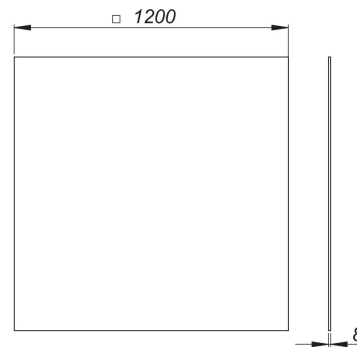

07. März 2021

Schallschutzelement CeraBoard, 1200 x 1200 mm

Artikel Nr. **513960**
 GTIN/EAN: 4001636513960
 Rabattgruppe: 5

bei Einbau gemäß Prüfbericht P-BA 227/2008 geeignet für Duschelemente CeraBoard mit Bodenabläufen CIRCOPlan zur Erfüllung der Schallschutzanforderungen nach DIN 4109 und VDI 4100

zum Einbau mit Duschelementen CeraBoard bis Kantenlänge 1200 mm und Bodenabläufen CIRCOPlan

Für CeraBoard Duschelemente 180 x 90 werden jeweils zwei Schallschutzelemente CeraBoard 1200 benötigt!

Zubehör

Artikel Nr.	Bezeichnung	Abmessungen
513663	Duschelement CeraBoard dezentral, 40 x 1000 x 1000 mm	1000 x 1000 mm
513656	Duschelement CeraBoard dezentral, 40 x 900 x 900 mm	900 x 900 mm
513724	Duschelement CeraBoard Viertelkreis, 40 x 1000 x 1000 mm	1000 x 1000 mm
513717	Duschelement CeraBoard Viertelkreis, 40 x 900 x 900 mm	900 x 900 mm
513625	Duschelement CeraBoard, 40 x 1000 x 1000 mm	1000 x 1000 mm
513601	Duschelement CeraBoard, 40 x 900 x 900 mm	900 x 900 mm
513533	Unterbauset CeraBoard Easy, 900 x 900 mm	900 x 900 mm