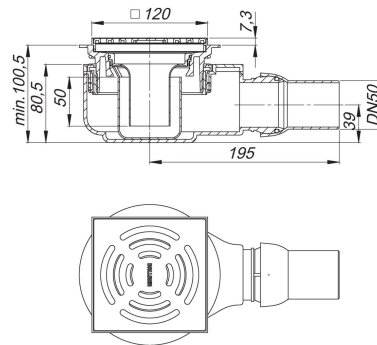

07. März 2021

**Bodenablauf CeraBoard CK 12, DN 50, 120 x 120 mm**

Artikel Nr. **514424**  
 GTIN/EAN: 4001636514424  
 Rabattgruppe: 5

nach DIN EN 1253  
 passend zu CeraBoard Duschelementen

Ausführung:  
 – Schraubventil  
 – Geruchs- und Reinigungsverschluss, Sperrwasserhöhe 50 mm  
 – Bauschutz- und Montagedeckel

Material:  
 Polypropylen, hochschlagfest  
 Rost Edelstahl 1.4301, Belastungsklasse K 3 (300 kg)

Ablaufstutzen DN 50 seitlich, Rahmen ABS, 120 x 120 mm

**Ersatzteile**

Artikel Nr.	Bezeichnung	Abmessungen
495709	Aufsatzrahmen CK 12, 120 x 120 mm	120 x 120 mm
495358	Aufsatzrahmen CS 12, 120 x 120 mm	120 x 120 mm
495730	Aufsatzverlängerung C 50, d: 120 x 40 mm	d: 120 mm
160966	Geruchsverschluss ORIO Baujahre 2004 - Mai 2010	