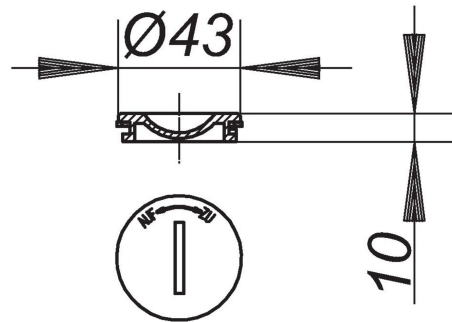

03. März 2021

**DALLMER****Reinigungsschraube zu 54, 55, 57, 57 AK, 58, 71**

Artikel Nr. **590015**  
 GTIN/EAN: 4001636590015  
 Rabattgruppe: 3

Ersatzteil, Verschlusschraube der Reinigungsöffnung in Ablaufgehäusen Typ 54, 55, 57, 58 und Kellerabläufen Typ 57 AK und 71

Material:  
 Polypropylen, hochschlagfest

**Ersatzteile**

| Artikel Nr. | Bezeichnung  | Abmessungen           |
|-------------|--|-----------------------|
| 542052      | Ablaufgehäuse 54 DallBit, DN 50/DN 70                | DN 50/DN 70           |
| 541550      | Ablaufgehäuse 54 PE, d: 56/63 mm                     | d: 56/63 mm           |
| 541574      | Ablaufgehäuse 54 PE, d: 75 mm                        | d: 75 mm              |
| 541055      | Ablaufgehäuse 54, DN 50/DN 70                        | DN 50/DN 70           |
| 552051      | Ablaufgehäuse 55 DallBit, Zulauf DN 50, DN 50/DN 70  | DN 50/DN 70           |
| 551559      | Ablaufgehäuse 55 PE, Zulauf DN 50, d: 56/63 mm       | d: 56/63 mm           |
| 551573      | Ablaufgehäuse 55 PE, Zulauf DN 50, d: 75 mm          | d: 75 mm              |
| 551054      | Ablaufgehäuse 55, Zulauf DN 50, DN 50/DN 70          | DN 50/DN 70           |
| 572073      | Ablaufgehäuse 57 DallBit, DN 70/DN 100               | DN 70/DN 100          |
| 571564      | Ablaufgehäuse 57, d: 75 PP/d: 110 PE                 | d: 75 mm PP/d: 110 mm |
| 571076      | Ablaufgehäuse 57, DN 70/DN 100                       | DN 70/DN 100          |
| 582072      | Ablaufgehäuse 58 DallBit, Zulauf DN 50, DN 70/DN 100 | DN 70/DN 100          |
| 581563      | Ablaufgehäuse 58, d: 75 PP/d: 110 PE                 | d: 75 mm PP/d: 110 mm |
| 581075      | Ablaufgehäuse 58, Zulauf DN 50, DN 70/DN 100         | DN 70/DN 100          |
| 590053      | Geruchsverschlusseinsatz zu 57, 57 AK, 58            |                       |
| 710062      | Kellerablauf 71, DN 100                              | DN 100                |