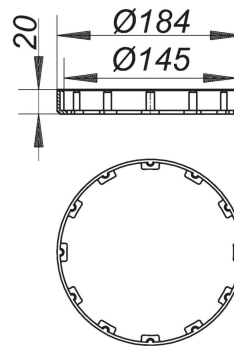

03. März 2021

Tragring, weiß

Artikel Nr. **590084**
 GTIN/EAN: 4001636590084
 Rabattgruppe: 3

Ersatzteil zu Abdichtungs-Set S 15, weiß

Ersatzteile

Artikel Nr.	Bezeichnung	Abmessungen
560506	Abdichtungs-Set S 15	
542052	Ablaufgehäuse 54 DallBit, DN 50/DN 70	DN 50/DN 70
552051	Ablaufgehäuse 55 DallBit, Zulauf DN 50, DN 50/DN 70	DN 50/DN 70
572073	Ablaufgehäuse 57 DallBit, DN 70/DN 100	DN 70/DN 100
582072	Ablaufgehäuse 58 DallBit, Zulauf DN 50, DN 70/DN 100	DN 70/DN 100
562005	Aufstockelement 550 DallBit S 15	
500328	Terrassen-Aufsatz GES 15, 200 x 200 mm	200 x 200 mm
500311	Terrassen-Aufsatz SEN 15, 150 x 150 mm	150 x 150 mm
500304	Terrassen-Aufsatz SES 15, 150 x 150 mm	150 x 150 mm