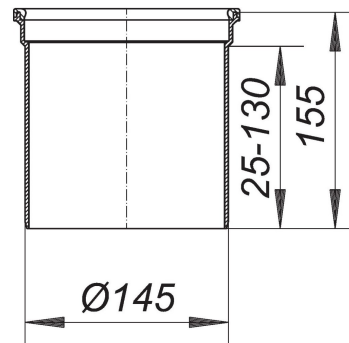

03. März 2021

Aufsatzverlängerung S 15

Artikel Nr. **591005**
 GTIN/EAN: 4001636591005
 Rabattgruppe: 3

passend zu den Aufsätzen S 15
 Länge 155 mm, kürzbar,
 mit angeformte Rückstaudichtung

Material:
 Polypropylen, hochschlagfest

Zubehör

Artikel Nr.	Bezeichnung	Abmessungen
542052	Ablaufgehäuse 54 DallBit, DN 50/DN 70	DN 50/DN 70
541055	Ablaufgehäuse 54, DN 50/DN 70	DN 50/DN 70
552051	Ablaufgehäuse 55 DallBit, Zulauf DN 50, DN 50/DN 70	DN 50/DN 70
551054	Ablaufgehäuse 55, Zulauf DN 50, DN 50/DN 70	DN 50/DN 70
572073	Ablaufgehäuse 57 DallBit, DN 70/DN 100	DN 70/DN 100
571076	Ablaufgehäuse 57, DN 70/DN 100	DN 70/DN 100
582072	Ablaufgehäuse 58 DallBit, Zulauf DN 50, DN 70/DN 100	DN 70/DN 100
581075	Ablaufgehäuse 58, Zulauf DN 50, DN 70/DN 100	DN 70/DN 100
612762	Ablaufgehäuse 61 GA DallBit, DN 100 SML	DN 100 SML
612724	Ablaufgehäuse 61 GA DallBit, DN 50 SML	DN 50 SML
612748	Ablaufgehäuse 61 GA DallBit, DN 70 SML	DN 70 SML
611765	Ablaufgehäuse 61 GA, DN 100 SML	DN 100 SML
611727	Ablaufgehäuse 61 GA, DN 50 SML	DN 50 SML
611741	Ablaufgehäuse 61 GA, DN 70 SML	DN 70 SML
612069	Ablaufgehäuse 61 HT DallBit, DN 100	DN 100