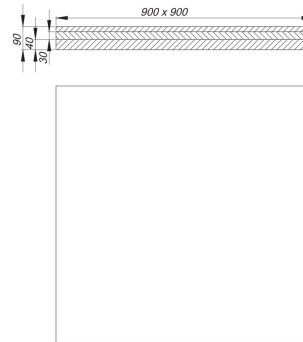

07. May 2021

**DALLMER****supportset shower underlay DallFlex, 900 x 900 mm**

Product No. **540393**  
 EAN: 4001636540393  
 Discount group: 5

for height adjustment of DallFlex shower underlays. Three combinable shower bases with a height of 20, 30 and 40 mm.

material  
 rigid expanded polystyrene (EPS) foam

Product No.	Description	Dimensions
540133	shower underlay DallFlex Compact Plan, DN 40, 0,9 x 0,9 m	DN 40, 0,9 x 0,9 m
540201	shower underlay DallFlex Compact, DN 50, 0,9 x 0,9 m	DN 50, 0,9 x 0,9 m
540126	shower underlay DallFlex Floor D, DN 50, 0,9 x 0,9 m	DN 50, 0,9 x 0,9 m
540089	shower underlay DallFlex Floor Plan D, DN 40, 0,9 x 0,9 m	DN 40, 0,9 x 0,9 m
540003	shower underlay DallFlex Wall Plan, DN 40, 0,9 x 0,9 m	DN 40, 0,9 x 0,9 m
540034	shower underlay DallFlexWall, DN 50, 0,9 x 0,9 m	DN 50, 0,9 x 0,9 m
540324	sound-insulating shower underlay DallFlex Compact, DN 50, 0,9 x 0,9 m	DN 50, 0,9 x 0,9 m
540287	sound-insulating shower underlay DallFlex Floor D, DN 50, 0,9 x 0,9 m	DN 50, 0,9 x 0,9 m
540249	sound-insulating shower underlay DallFlex Wall, DN 50, 0,9 x 0,9 m	DN 50, 0,9 x 0,9 m