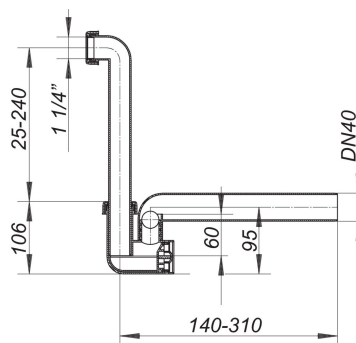

## Syfon do skroplin 136, 1 1/4" x DN 40

Numer katalogowy **026118**  
GTIN/EAN: 4001636026118  
Grupa rabatowa: 1

służy przede wszystkim do podłączania urządzeń klimatyzacyjnych, instalacji grzewczych itp.

Wbudowany zawór z kulą pływającą zamyka syfon przy braku wody; płynnie przestawiane przeguby obrotowe ułatwiają montaż!

wersja z:

– wymiowanym wkładem do czyszczenia

materiał:

polipropylen o dużej udarności

łącznik do syfonu ze złączem 1 1/4", poziomy