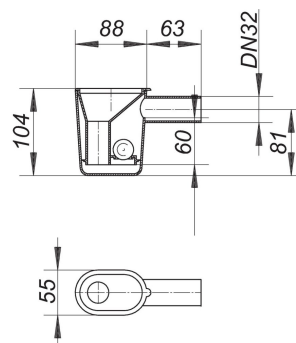

Syfon do skroplin 21, z syfonem, DN 32

Numer katalogowy **030306**
GTIN/EAN: 4001636030306
Grupa rabatowa: 1

wbudowany zawór z kulą pływającą zamyka syfon przy braku wody

wersja z:
– odpływem DN 32

materiał:
polipropylen o dużej udarnośći