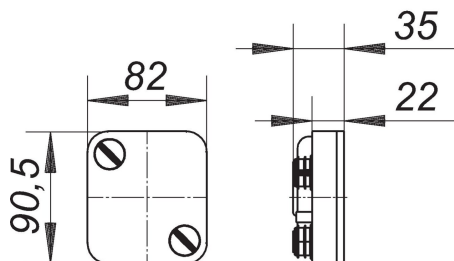

## Wkładka syfonowa do skroplin 138 K

Numer katalogowy **026101**  
GTIN/EAN: 4001636026101  
Grupa rabatowa: 1

część zamienna

### Część zamienna

Numer katalogowy	Określenie	Wymiary
026200	Syfon podtynkowy do skroplin 138, DN 32	DN 32